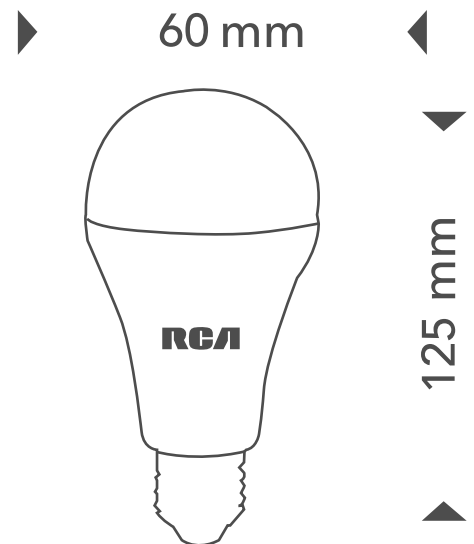

# BOMBILLO A60 15W

RCA

## ESPECIFICACIONES GENERALES

INDICADORES	VALOR
Lumen	1200lm
Horas	25000h
Base	E27
Potencia	15W
Voltaje	85-277v
Frecuencia	50/60Hz
CRI	80
Ra	>80
PF	>0.5
Color	6500K

## DIMENSIONES MECÁNICAS

**RLA60D15W**